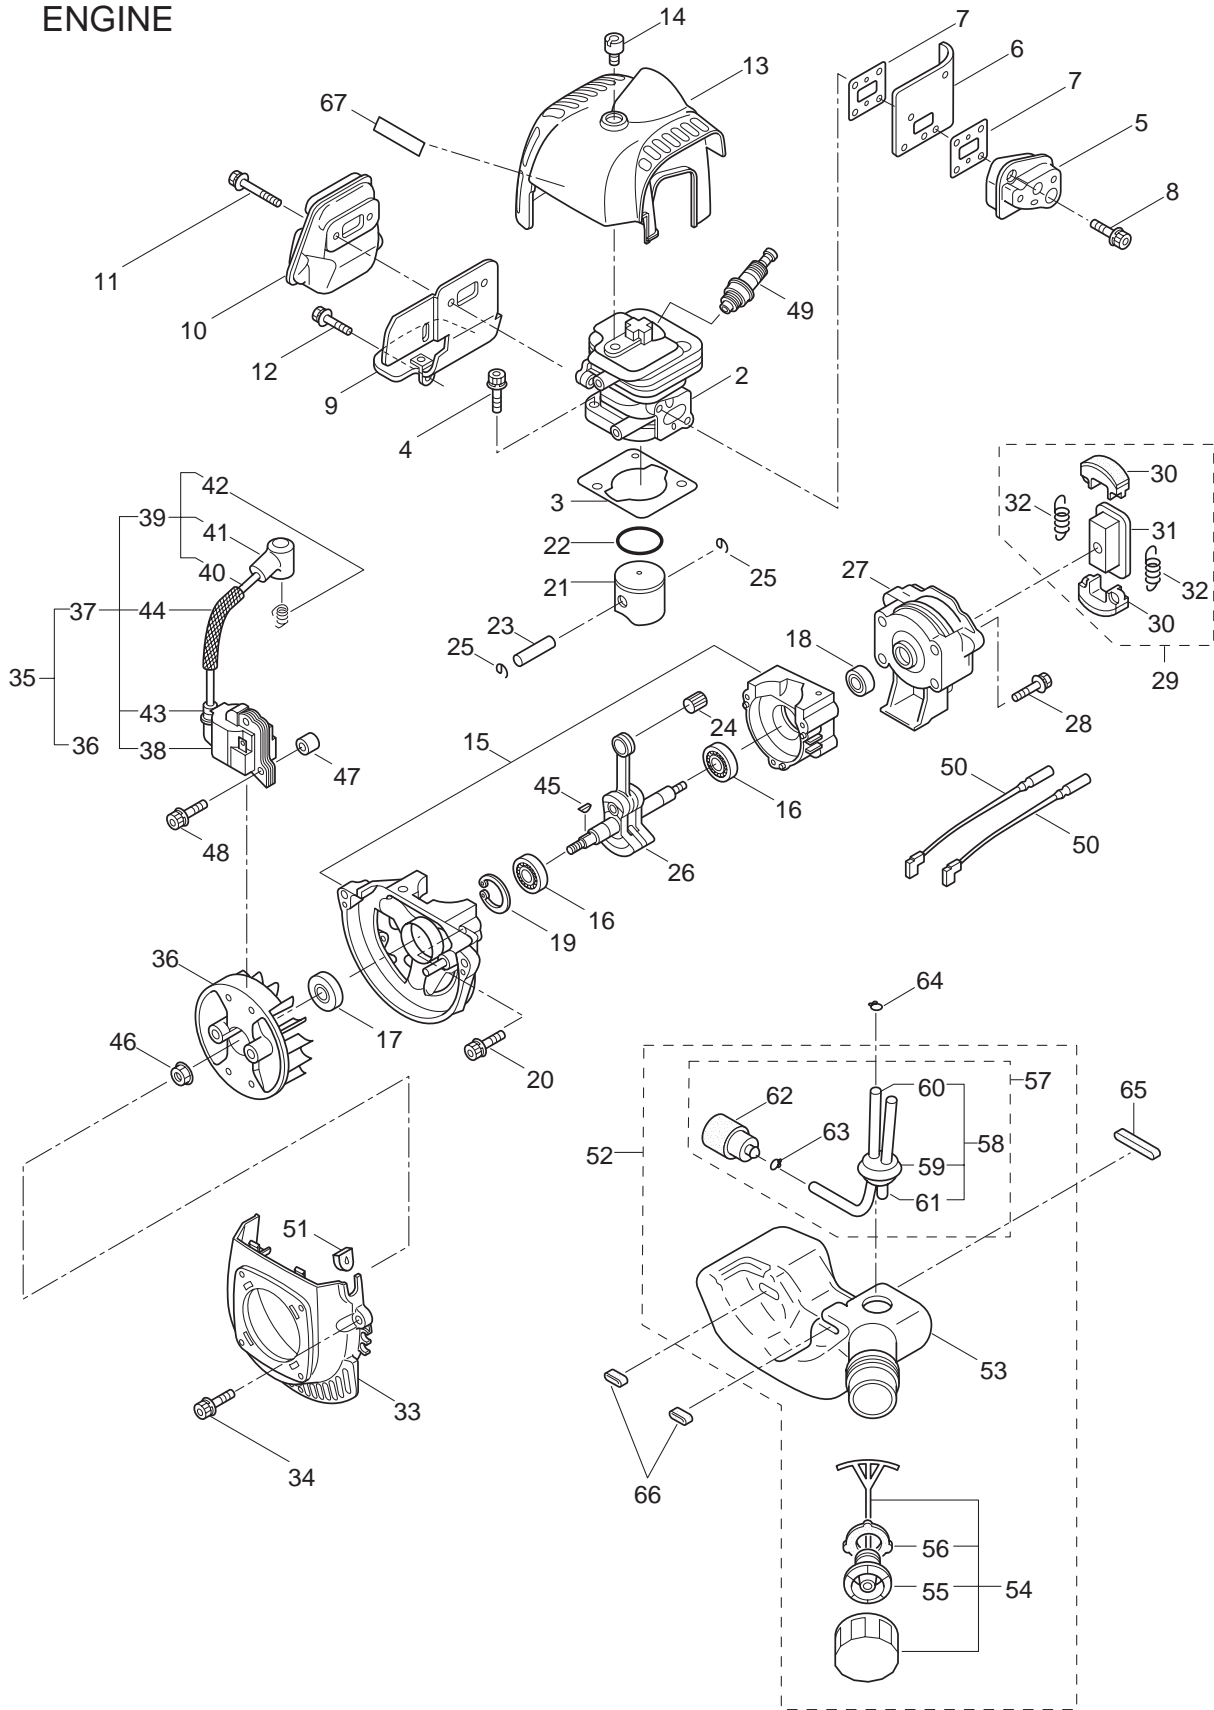

PARTS LIST

1. HT230D-R (IRELAND) MAIN BODY

Ref.No.	Part No.
1-1	362110
1-2	270480
1-3	270880
1-4	270468
1-5	270469
1-6	270397
1-7	270398
1-8	270470
1-9	270400
1-10	270401
1-11	270402
1-12	270882
1-13	270617
1-14	270472
1-15	270406
1-16	270407
1-17	270408
1-18	270409
1-19	270410
1-20	997271
1-21	270085
1-22	270424
1-23	270473
1-24	270474
1-25	266957
1-26	997244
1-27	991941
1-28	270030
1-29	581912
1-30	991937
1-31	580767
1-32	270423
1-33	584666
1-34	591443
1-35	997282
1-36	580777
1-37	991931
1-38	570687
1-39	991924
1-40	991919
1-41	270758
1-42	570688
1-43	270756
1-44	580791
1-45	270883

2. HT230D-R (IRELAND) ACCESSORIES

Ref.No.	Part No.
2-1	264606
2-2	264607
2-3	219431
2-4	219432
2-5	521859
2-6	270265

3. HT230D-R (IRELAND) ENGINE

Ref.No.	Part No.
3-1	850858
3-2	264981
3-3	263770
3-4	267290
3-5	265802
3-6	265794
3-7	261171
3-8	265924
3-9	280772
3-10	280571
3-11	264223
3-12	261607
3-13	280747
3-14	265742
3-15	264542
3-16	261181
3-17	262712
3-18	262713
3-19	054676
3-20	261246
3-21	263569
3-22	263789
3-23	261036
3-24	263957
3-25	261576
3-26	264643
3-27	264585
3-28	261607
3-29	280404
3-30	280568
3-31	280569
3-32	280570
3-33	280748
3-34	261250
3-35	267384
3-36	263570
3-37	267400
3-38	267401
3-39	267403
3-40	267404
3-41	261074
3-42	261075
3-43	261072
3-44	269418
3-45	261076

Ref.No.	Part No.
3-46	261077
3-47	268380
3-48	261256
3-49	262483
3-50	267492
3-51	261202

4. HT230D-R (IRELAND)
CARBURETOR, RECOIL STARTER

Ref.No.	Part No.
4-1	281489
4-2	261871
4-3	269765
4-4	262995
4-5	262994
4-6	264155
4-7	262993
4-8	268501
4-9	262991
4-10	261874
4-11	262992
4-12	262996
4-13	264681
4-14	261876
4-15	261658
4-16	264682
4-17	
4-18	261864
4-19	265973
4-20	268963
4-21	265575
4-22	265576
4-23	264695
4-24	264709
4-25	264016
4-26	264534
4-27	264083
4-28	115096
4-29	261725
4-30	261627
4-31	261622
4-32	261621
4-33	262922
4-34	264085
4-35	261630
4-36	261631
4-37	264086
4-38	020299
4-39	264535
4-40	264807
4-41	268411
4-42	268535
4-43	261878
4-44	265410