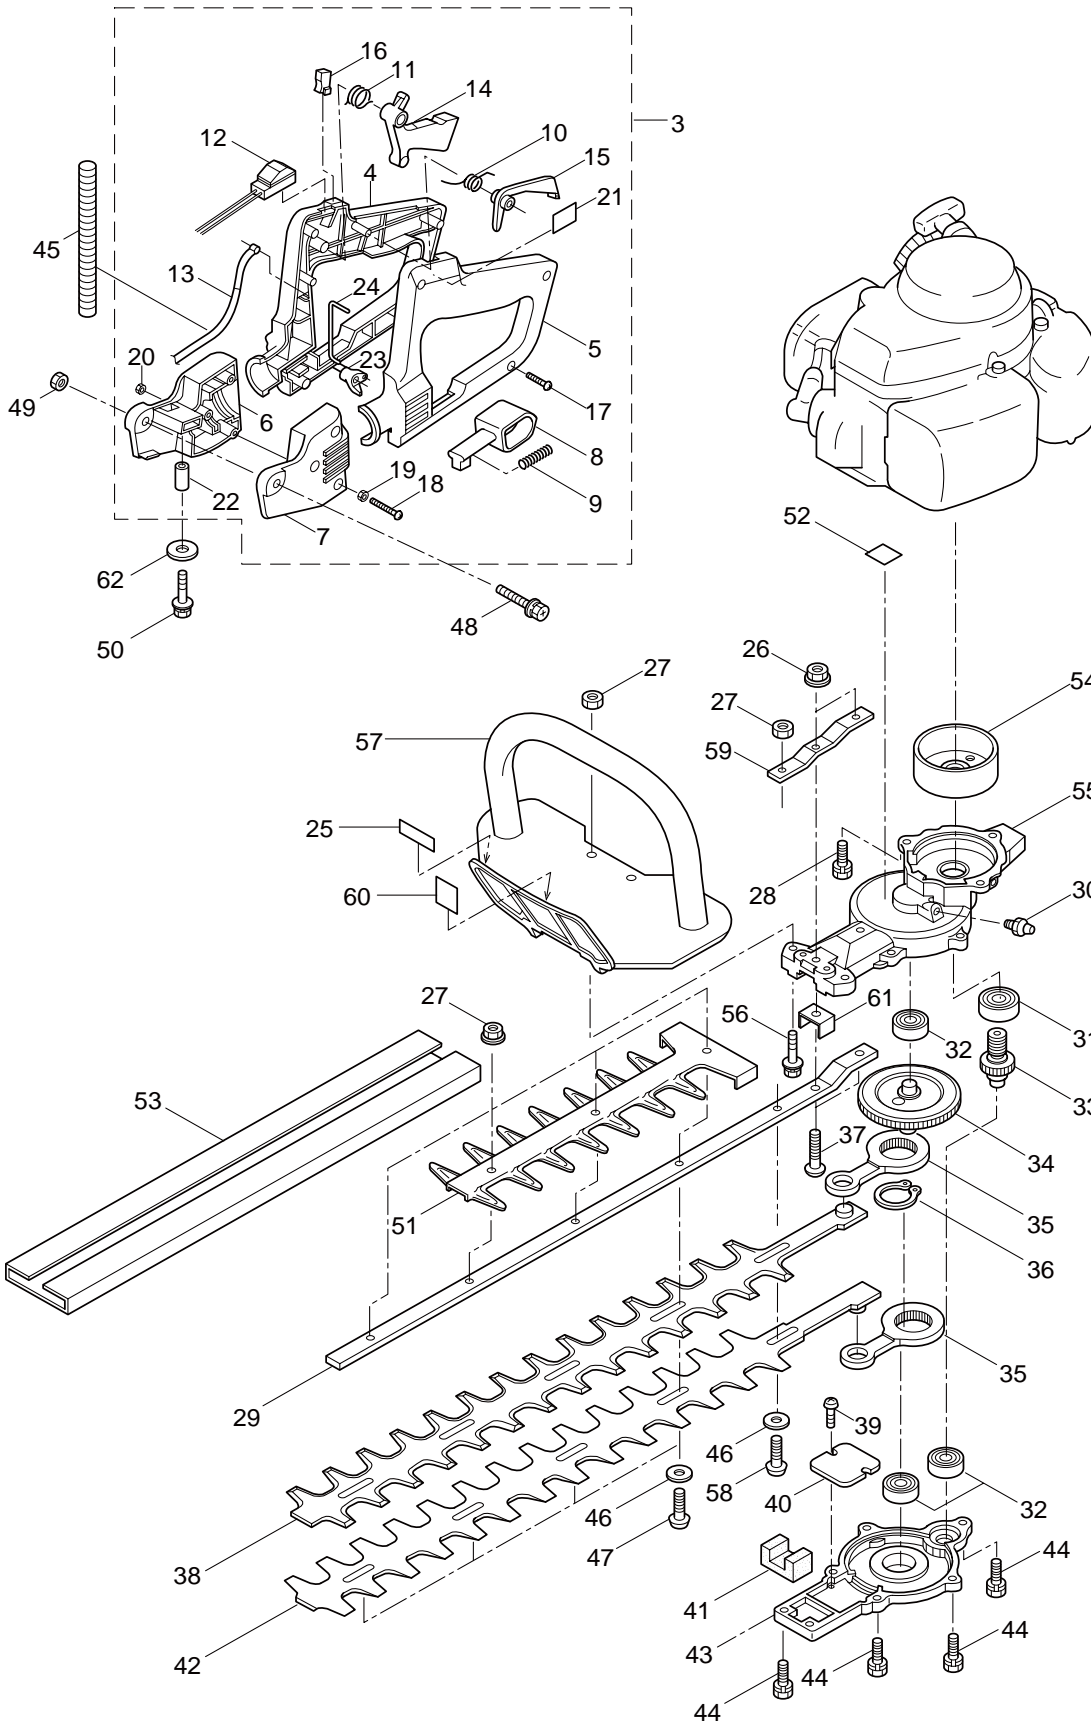

PARTS LIST

1. HT230D-R (IRELAND) MAIN BODY

Ref.No.	Part No.
1-1	362110
1-2	270480
1-3	270880
1-4	270468
1-5	270469
1-6	270397
1-7	270398
1-8	270470
1-9	270400
1-10	270401
1-11	270402
1-12	270882
1-13	270617
1-14	270472
1-15	270406
1-16	270407
1-17	270408
1-18	270409
1-19	270410
1-20	997271
1-21	270085
1-22	270424
1-23	270473
1-24	270474
1-25	266957
1-26	997244
1-27	991941
1-28	270030
1-29	581912
1-30	991937
1-31	580767
1-32	270423
1-33	584666
1-34	591443
1-35	997282
1-36	580777
1-37	991931
1-38	570687
1-39	991924
1-40	991919
1-41	270758
1-42	570688
1-43	270756
1-44	580791
1-45	270883

Ref.No.	Part No.
3-64	261117
3-65	263824
3-66	264318
3-67	266959

Ref.No.	Part No.
3-58	265929
3-59	265869
3-60	262649
3-61	263038
3-62	264653
3-63	261117

Ref.No.	Part No.
3-52	265175
3-53	264545
3-54	265176
3-55	269415
3-56	269417
3-57	265928

Ref.No.	Part No.
3-46	261077
3-47	268380
3-48	261256
3-49	262483
3-50	267492
3-51	261202

4. HT230D-R (IRELAND)
CARBURETOR, RECOIL STARTER

Ref.No.	Part No.
4-1	281489
4-2	261871
4-3	269765
4-4	262995
4-5	262994
4-6	264155
4-7	262993
4-8	268501
4-9	262991
4-10	261874
4-11	262992
4-12	262996
4-13	264681
4-14	261876
4-15	261658
4-16	264682
4-17	
4-18	261864
4-19	265973
4-20	268963
4-21	265575
4-22	265576
4-23	264695
4-24	264709
4-25	264016
4-26	264534
4-27	264083
4-28	115096
4-29	261725
4-30	261627
4-31	261622
4-32	261621
4-33	262922
4-34	264085
4-35	261630
4-36	261631
4-37	264086
4-38	020299
4-39	264535
4-40	264807
4-41	268411
4-42	268535
4-43	261878
4-44	265410