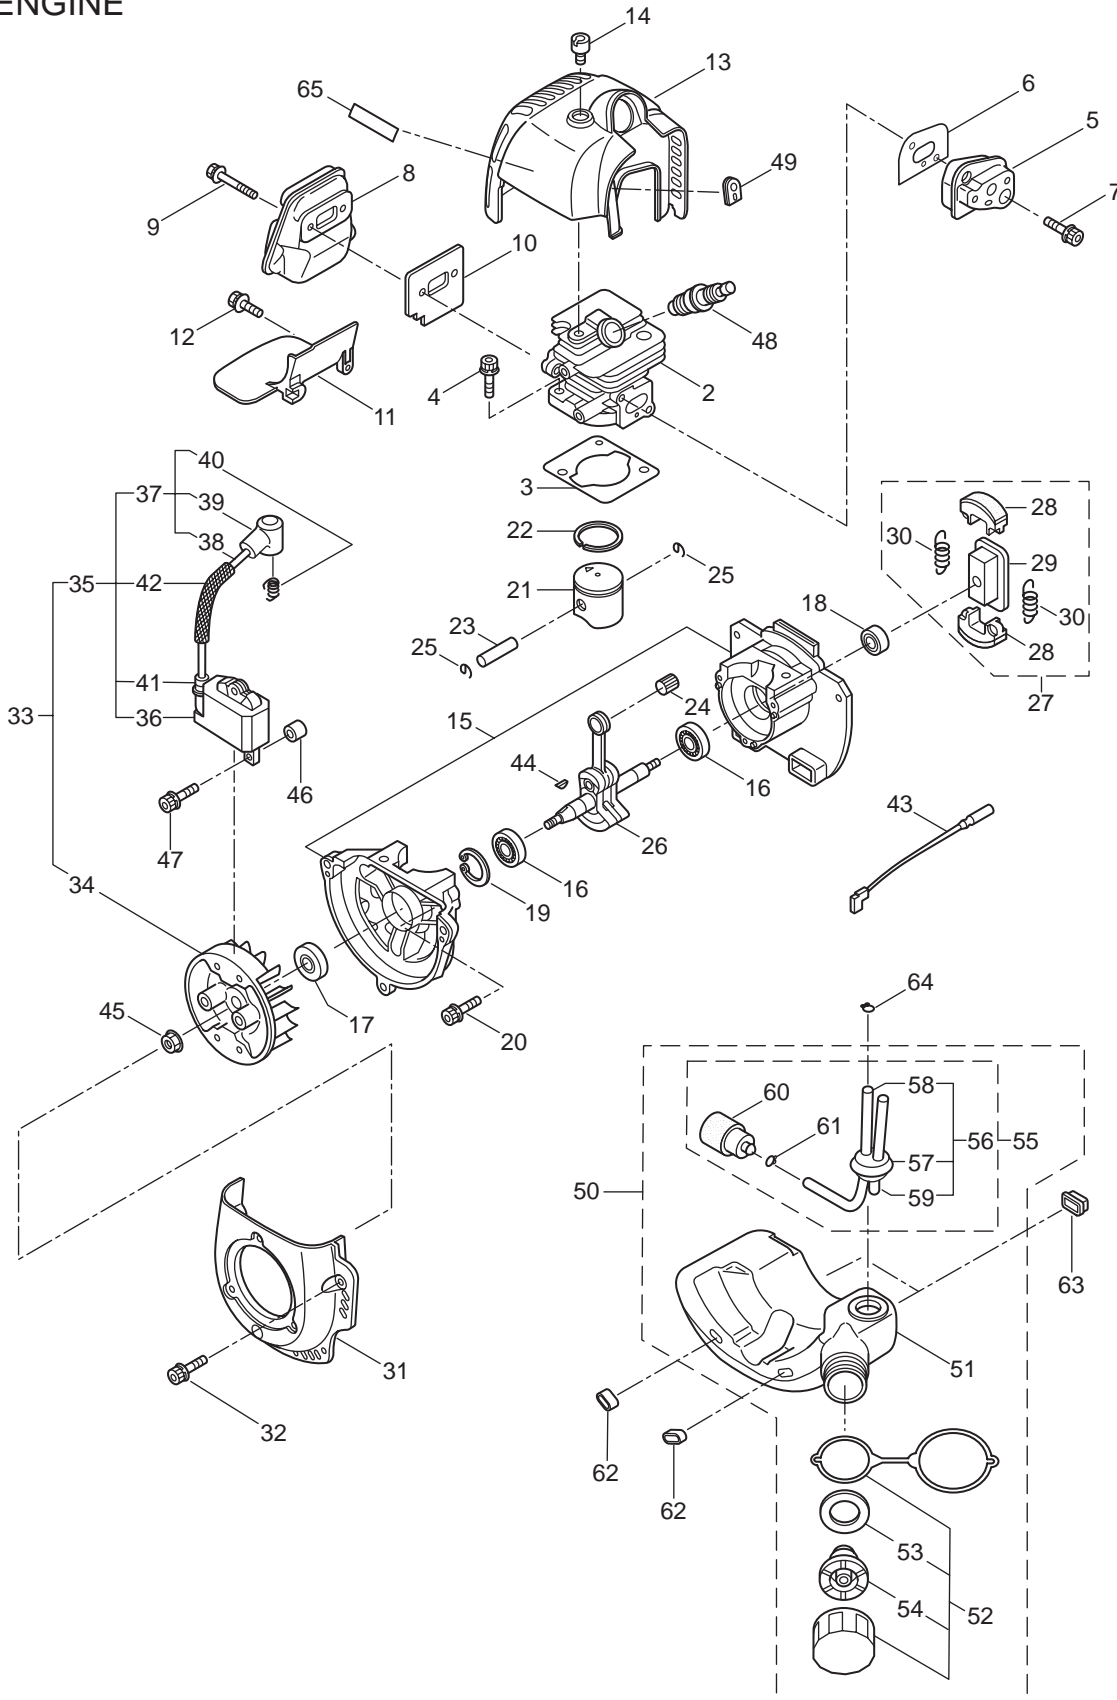

3. HT2350D-RX ENGINE

Ref.No.	Part No.
3-1	858133
3-2	283149
3-3	283177
3-4	267290
3-5	265802
3-6	267049
3-7	265924
3-8	283166
3-9	264223
3-10	283176
3-11	283175
3-12	261607
3-13	283161
3-14	265742
3-15	283150
3-16	261181
3-17	262712
3-18	262713
3-19	054676
3-20	261246
3-21	283265
3-22	263789
3-23	281185
3-24	261037
3-25	261576
3-26	283155
3-27	280404
3-28	280568
3-29	280569
3-30	280570
3-31	283160
3-32	261250
3-33	283163
3-34	283164
3-35	283165
3-36	283267
3-37	283268
3-38	283269
3-39	283178
3-40	283270
3-41	283271
3-42	283272
3-43	269722
3-44	261076
3-45	261077
3-46	280381
3-47	281211
3-48	262483
3-49	283140
3-50	283437
3-51	283162
3-52	283438
3-53	283191
3-54	283189
3-55	265752
3-56	264031
3-57	261115
3-58	261690
3-59	263038
3-60	264653
3-61	261117
3-62	264318
3-63	261118
3-64	261117
3-65	266959

Ref.No.	Part No.
3-61	261117
3-62	264318
3-63	261118
3-64	261117
3-65	266959

Ref.No.	Part No.
3-56	264031
3-57	261115
3-58	261690
3-59	263038
3-60	264653

Ref.No.	Part No.
3-51	283162
3-52	283438
3-53	283191
3-54	283189
3-55	265752

Ref.No.	Part No.
3-46	280381
3-47	281211
3-48	262483
3-49	283140
3-50	283437